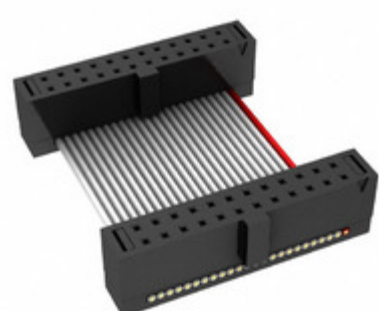

## FFSD-12-D-04.40-01-N

Obrázky jsou pouze orientační.  
Podrobné informace o produktu naleznete v části Technické údaje produktu.  
Koupit FFSD-12-D-04.40-01-N s důvěrou od Component-World.HK, 1 rok záruka

**Part Number:** [FFSD-12-D-04.40-01-N](#)

**Výrobce:** [Samtec, Inc.](#)

**Popis:** .050 X .050 C.L. FEMALE IDC ASSE

**Datový list:** [FFSD Series Datasheet](#)

[FFSD-xx-x-xx.xx-01-x-x-zzz Drawing](#)

**RoHS Status:** Bez olova / V souladu RoHS

### PARAMETR PRODUKTU

<b>Part Number</b>	FFSD-12-D-04.40-01-N	<b>Výrobce</b>	<a href="#">Samtec, Inc.</a>
<b>Popis</b>	.050 X .050 C.L. FEMALE IDC ASSE	<b>Stav volného vedení / RoHS</b>	Bez olova / V souladu RoHS
<b>Dostupné množství</b>	7995 pcs	<b>Datový list</b>	<a href="#">FFSD Series Datasheet</a> <a href="#">FFSD-xx-x-xx.xx-01-x-x-zzz Drawing</a>
<b>Kategorie</b>	<a href="#">Sestavy kabelů</a>	<b>Série</b>	*
<b>Výrobní standardní doba výroby</b>	3 Weeks	<b>Stav volného vedení / RoHS</b>	Lead free / RoHS Compliant
<b>Detailní popis</b>	Position Cable Assembly Rectangular		

Component-World.com je spolehlivý distributor elektronických součástek. Specializujeme se na všechny elektronické komponenty řady Samtec, Inc. Máme 7995 kusy Samtec, Inc. FFSD-12-D-04.40-01-N na skladě dostupných. Vyžádejte si citát z distributora součástí elektroniky na Component-World.com, náš prodejní tým vás bude kontaktovat do 24 hodin.